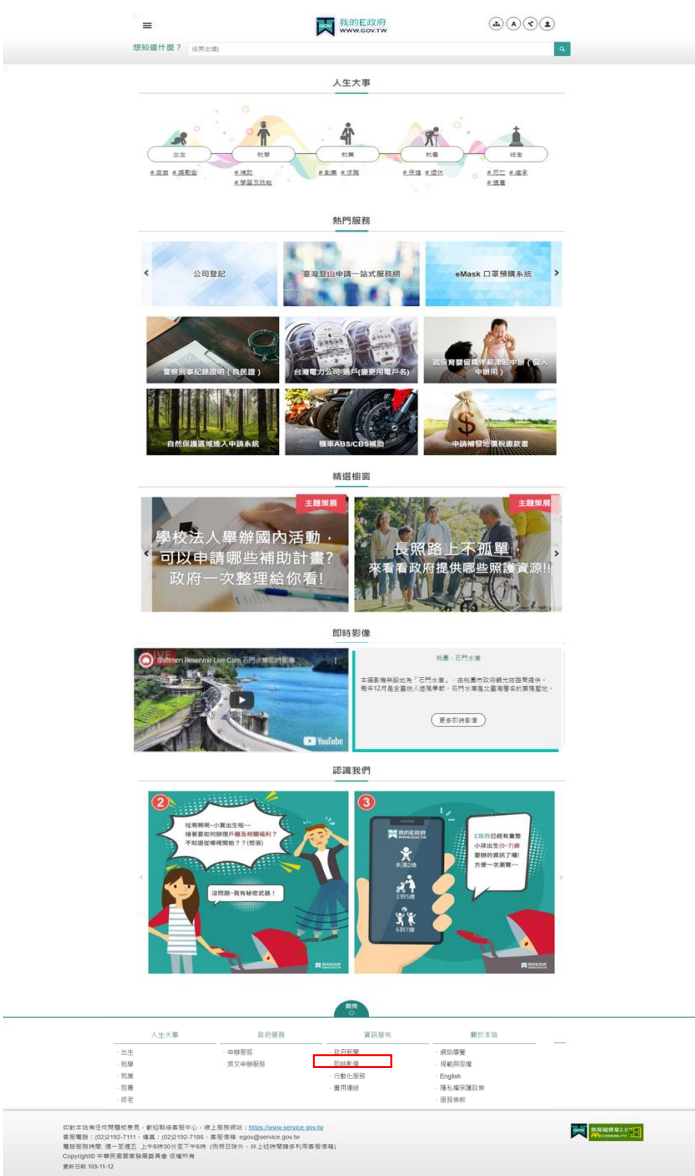

「我的E政府」即時影像使用方式說明

以下畫面係國家發展委員會(以下簡稱本會)「我的E政府」(以下簡稱本平臺)示意圖，本平臺「即時影像」專區排版將因應網頁呈現方式做適度調整，且依貴機關所同意授權使用方式，嵌入影像供大眾觀看，但本平臺擁有上、下架權利且為最終之決定，同時不保證貴機關之即時影像出現於特定位置或排序。

「我的E政府」首頁示意畫面

「我的E政府」即時影像專區示意畫面

即時影像封面圖片授權使用、影像介接嵌入方式

貴機關網站

貴機關網站畫面

「我的 E 政府」即時影像

(一)封面圖文使用方式

經貴機關同意圖片授權後，將圖片嵌入「我的 E 政府」即時影像專區主題分類中之封面圖片。

「我的 E 政府」即時影像封面圖文(示意圖)

貴機關即時影像畫面

(二)即時影像內容嵌入方式

經貴機關同意介接及影像授權後，將即時影像串流嵌入本平臺直接播放，並標示即時影像標題及來源出處。

即時影像嵌入「我的 E 政府」(示意圖)