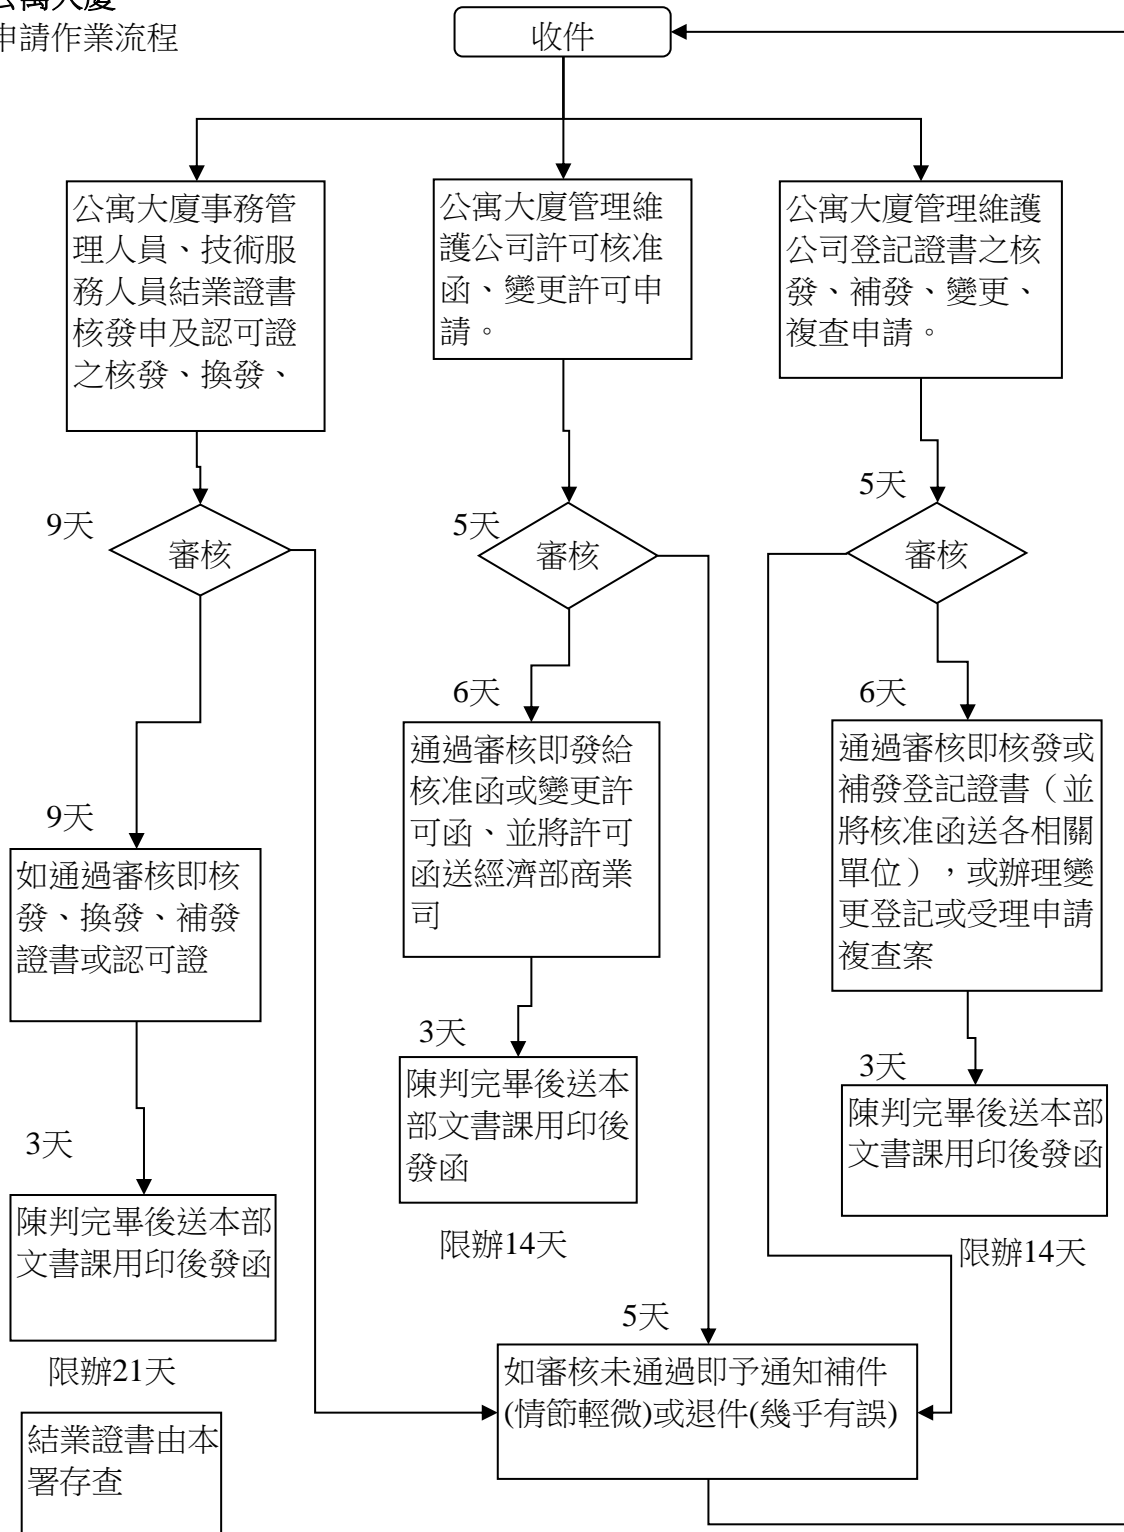

公寓大廈  
申請作業流程

限辦30天