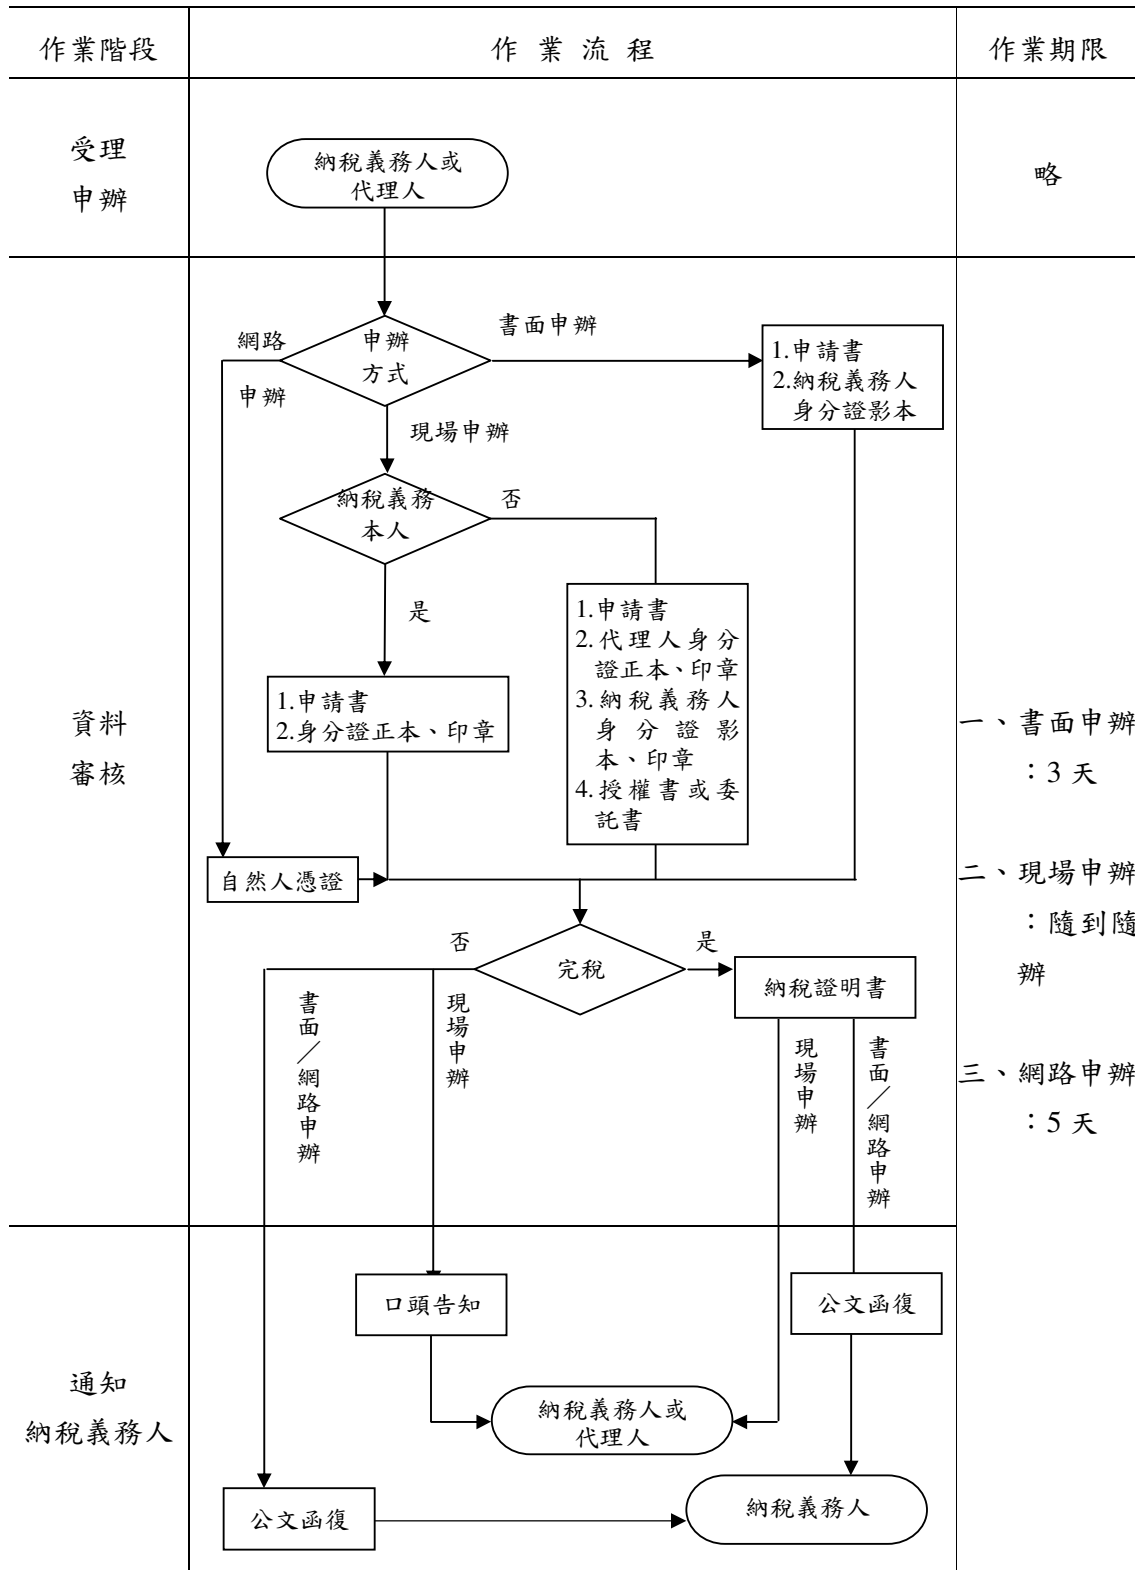

苗栗縣政府稅務局 納稅證明申請標準作業流程圖

苗栗縣政府稅務局

無違章欠稅證明申請標準作業流程圖